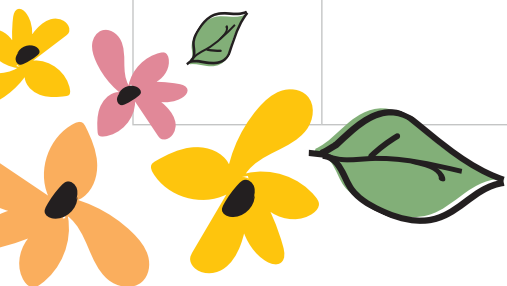

The background is white and decorated with a whimsical pattern of thin, black, wavy lines that resemble vines or branches. These lines are adorned with small, solid-colored hearts in shades of red, pink, blue, and green. The hearts are scattered throughout the page, with a higher concentration in the corners and around the central text.

KALENDER 2022

JANUARI

maandag	dinsdag	woensdag	donderdag	vrijdag	zaterdag	zondag
31					1	2
3	4	5	6	7	8	9
10	11	12	13	14	15	16
17	18	19	20	21	22	23
24	25	26	27	28	29	30

FEBRUARI

maandag	dinsdag	woensdag	donderdag	vrijdag	zaterdag	zondag
	1	2	3	4	5	6
7	8	9	10	11	12	13
14	15	16	17	18	19	20
21	22	23	24	25	26	27
28						

MAART

maandag	dinsdag	woensdag	donderdag	vrijdag	zaterdag	zondag
	1	2	3	4	5	6
7	8	9	10	11	12	13
14	15	16	17	18	19	20
21	22	23	24	25	26	27
28	29	30	31			

APRIL

maandag	dinsdag	woensdag	donderdag	vrijdag	zaterdag	zondag
				1	2	3
4	5	6	7	8	9	10
11	12	13	14	15	16	17
18	19	20	21	22	23	24
25	26	27	28	29	30	